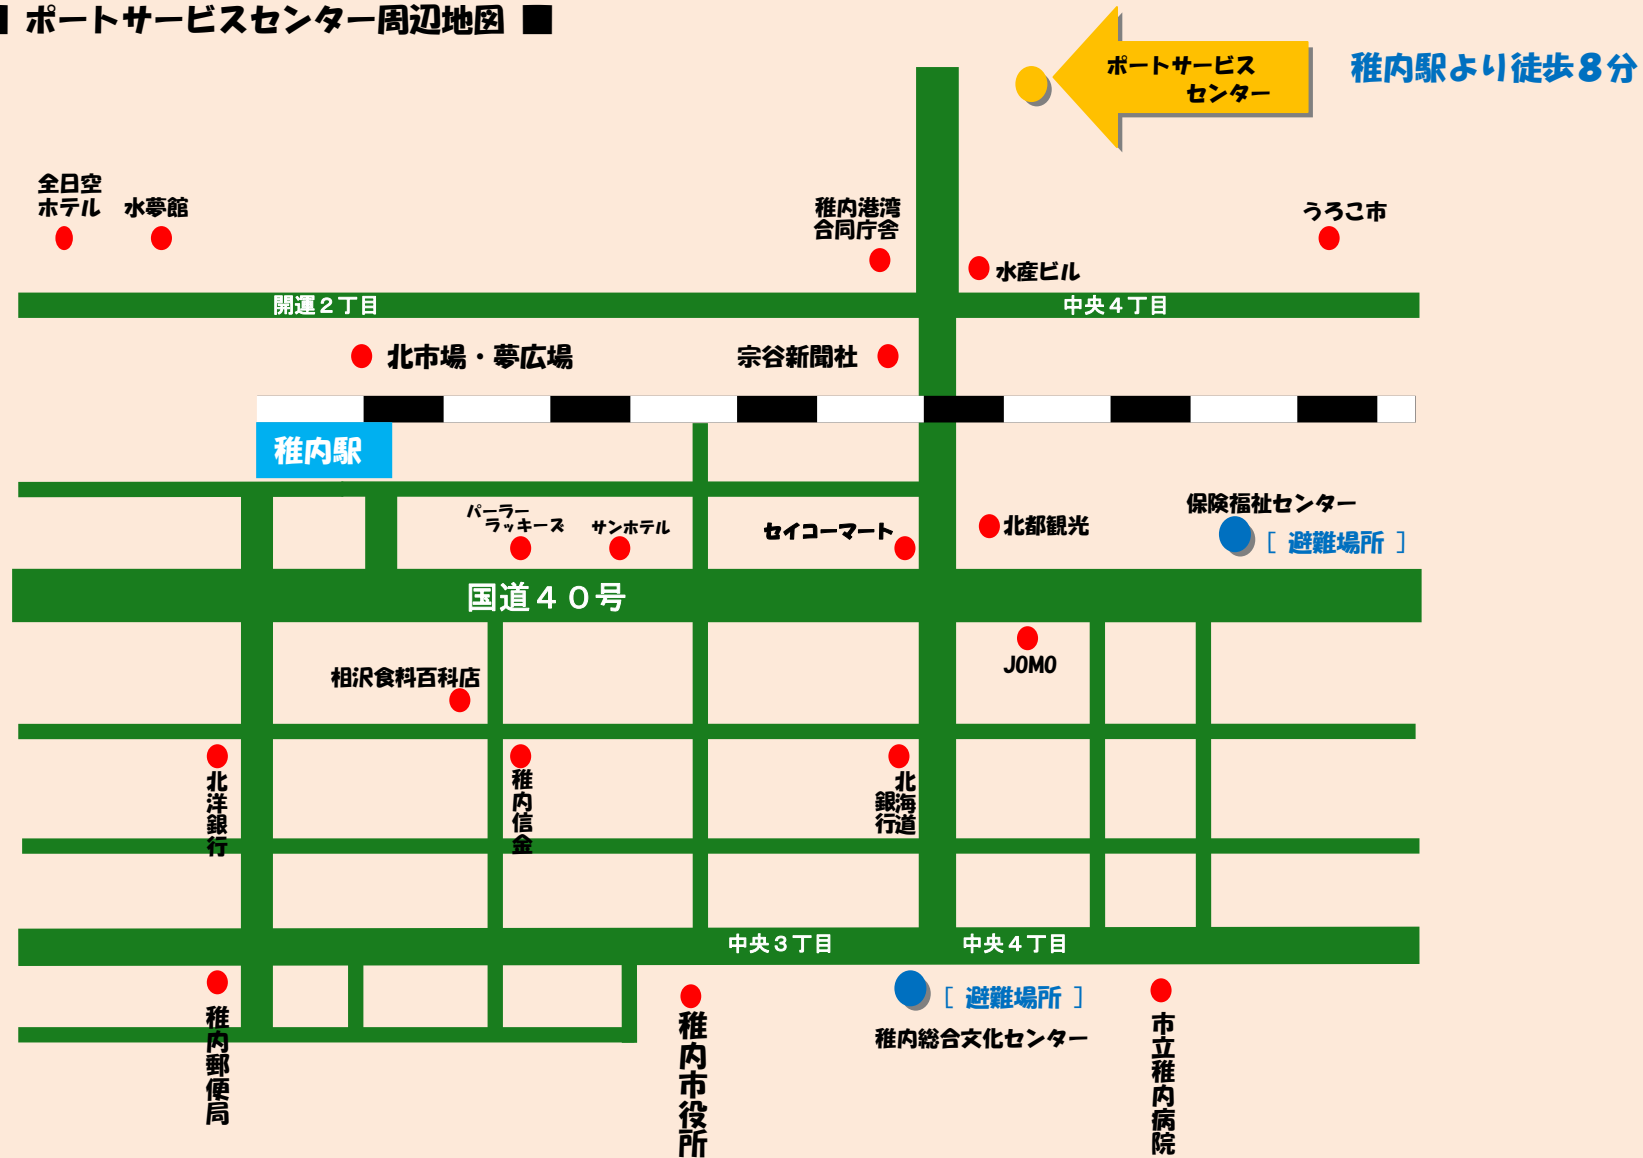

■ ポートサービスセンター周辺地図 ■

※ 避難場所については「稚内市防災マップ」より掲載しております。